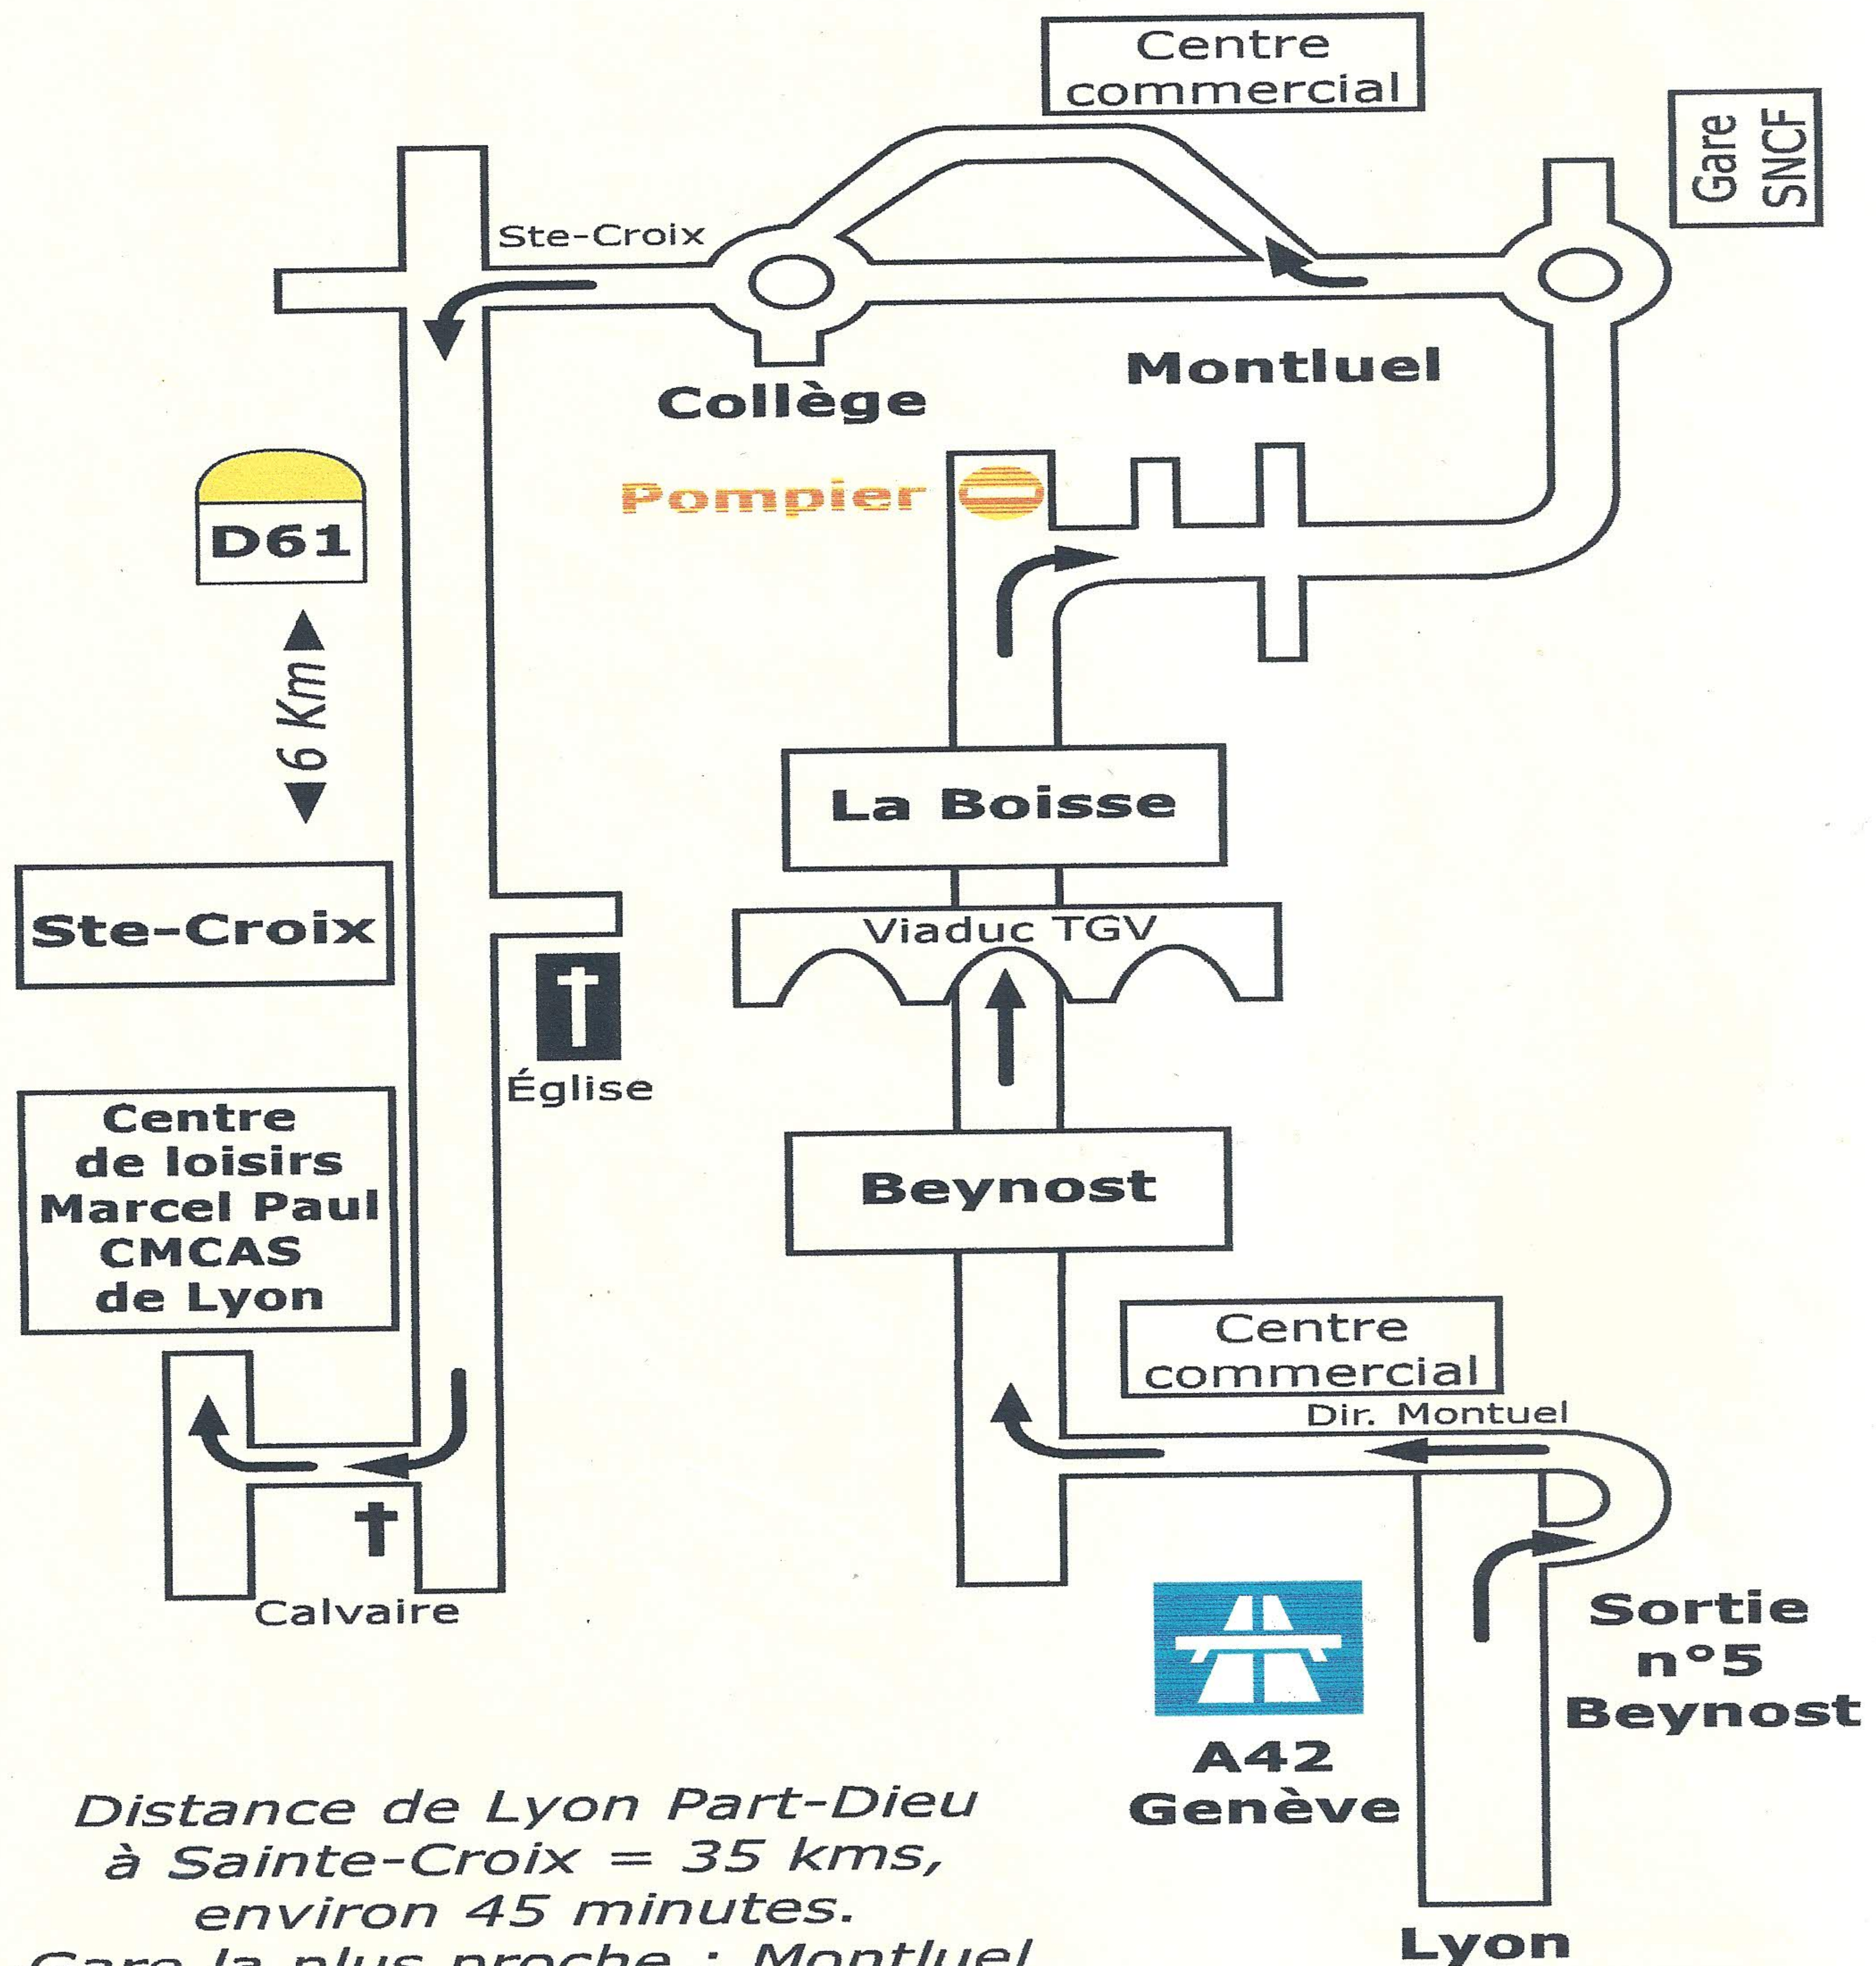

Pour vous rendre au centre de loisirs «Marcel Paul» de la CMCAS de Lyon 01120 Sainte-Croix

Tél.: 04 78 06 65 00

Par l'autoroute A6, en venant du Nord, prendre après le péage de Villefranche sur Saône la direction du contournement Est A46 de Lyon. Dans la descente de Rillieux prendre la direction autoroute de Genève A42.

Par l'autoroute A7, en venant du Sud ou de Saint-Étienne A47, prendre la direction contournement Est A46 de Lyon, ensuite direction autoroute de Genève A42.

En venant de Roanne, prendre l'autoroute A6 en direction de Lyon, avant le tunnel de Fourvière prendre direction Genève, ensuite direction autoroute de Genève A42.

Pour tous, sortie n°5 Montluel St Maurice de Beynost

Distance de Lyon Part-Dieu
à Sainte-Croix = 35 kms,
environ 45 minutes.

Gare la plus proche : Montluel